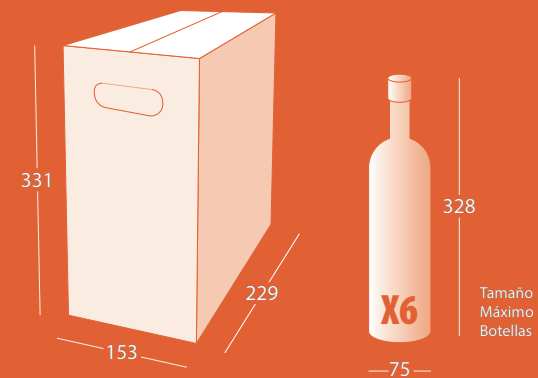

Contenedoras 6 Botellas

GENÉRICOS - CONTENEDORAS

Modelo: **CE6.2 CONTENEDORA 6 BOTELLAS ECO**

Botella: **6 x ≤ Ø 75 x 328 mm.**

Modelo: **CE6.22 CONTENEDORA 6 BOTELLAS BLANCA PLASTIFICADA**

Botella: **6 x ≤ Ø 75 x 328 mm.**

Polígono Industrial Llanos de Jarata
C/ Madame Curie parc. 88-89-90
Apdo. Correos 277
14550 Montilla (Córdoba)
Tel.: 957 65 36 46
info@bibpackaging.es
www.bibpackaging.es

MEDIDAS

CAPACIDAD 6 BOTELLAS

MODELOS